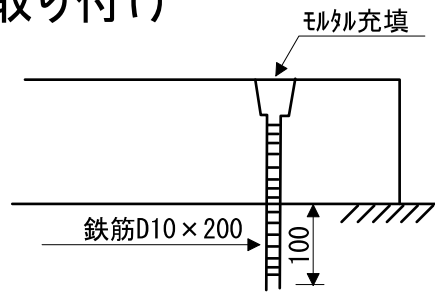

カーストップ

アンカー取り付け

重量20Kg

寸法 150×120×600

カーストップ

寸法 150×120×600

アンカー取り付け

重量20Kg