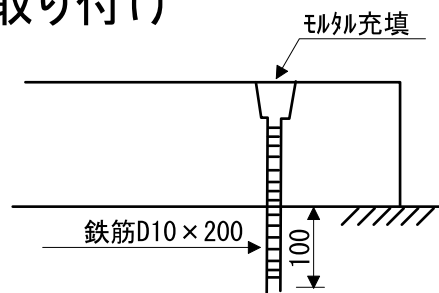

カーストップ

アンカー取り付け

重量20Kg

寸法 150×120×600

カーストップ

寸法 150×120×600

アンカー取り付け

重量20Kg