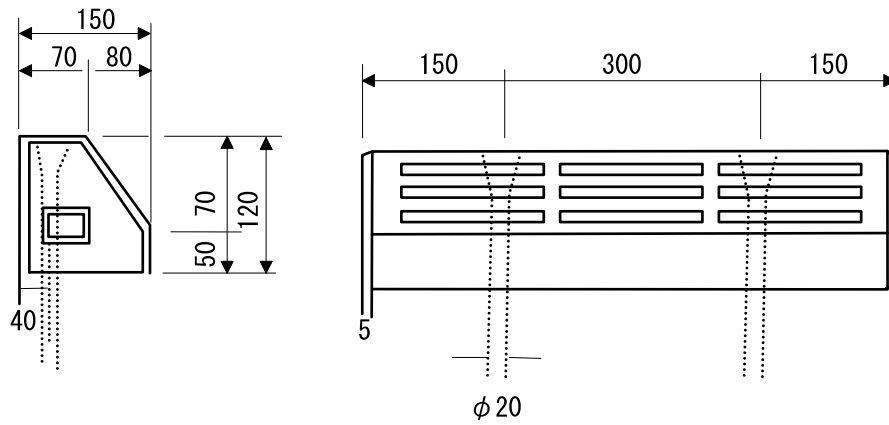

カーストップ

アンカー取り付け

重量20Kg

寸法 150×120×600

カーストップ

寸法 150×120×600

アンカー取り付け

重量20Kg